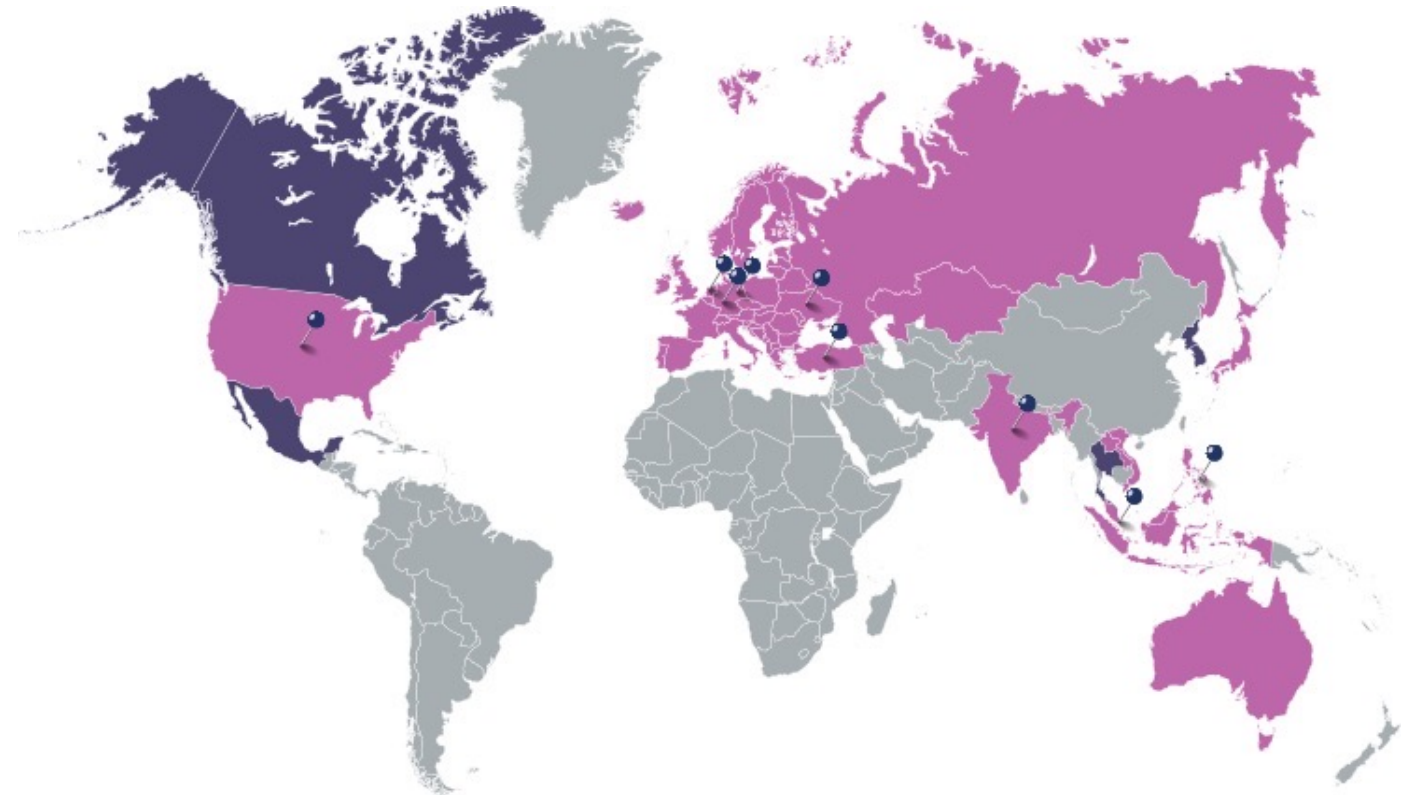

## 20.000.000 Anwendungen

Die Healy Technologie wurde über 20 Millionen Mal angewendet.

## 2.500 Professionelle Nutzer

Über 2.500 Ärzte und Heilpraktiker, Gesundheitsberater und andere Fachexperten nutzen die Healy Technologie.

## 50 Länder

Die Healy Technologie wurde in über 50 Ländern erfolgreich genutzt.

- Aktives Land
- Kurz vor Eröffnung
- Zukunftsmarkt
- Healy World Büro

- EU voll eröffnet
- In Planung:  
Korea, Mexiko und Kanada