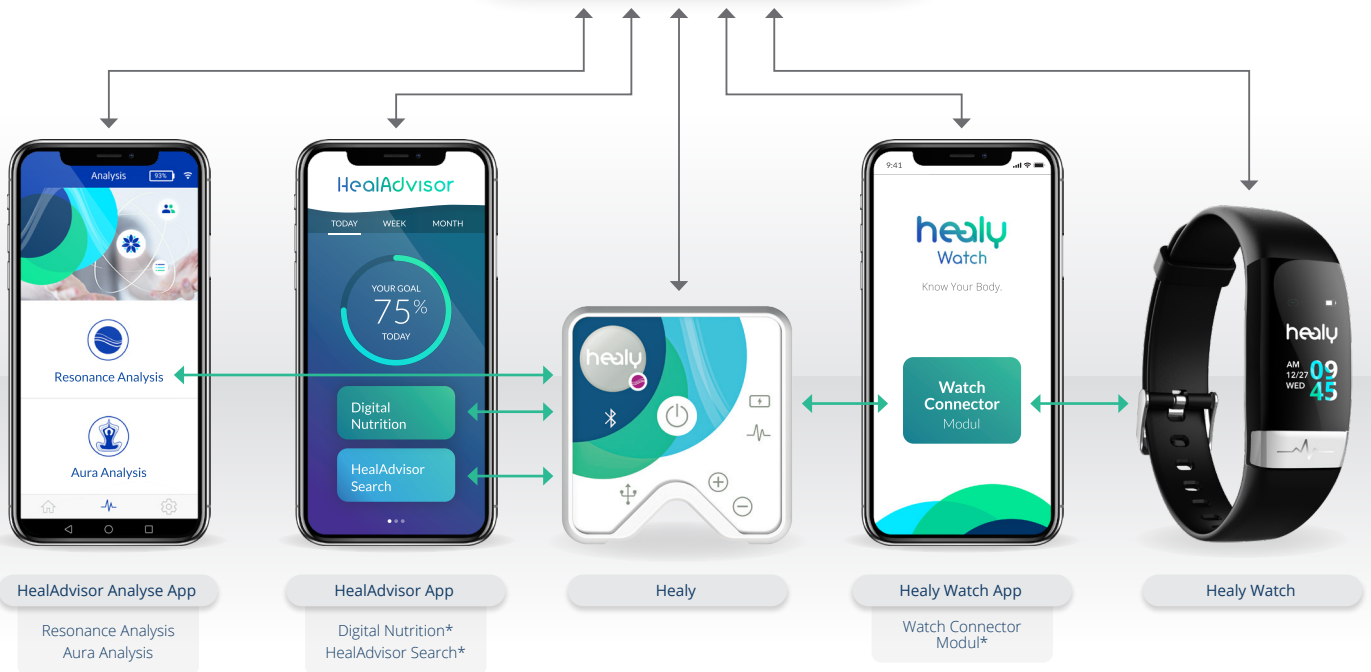

HealAdvisor Cloud

Your Personal Connection

Das umfassende System für Gesundheit, Fitness und Lebensfreude: viel mehr als die Summe seiner Teile!

- Eine umfassende Idee, ein integriertes Konzept auf mehreren Ebenen.
- Eine Kooperation von Menschen, Geräten, Software, Schwarmintelligenz, Ideen und Dienstleistungen.
- Das Beste aus allem, was moderne Technologie zu bieten hat.
- Zugang zu den Programmempfehlungen der Healy Digital Nutrition App (DNA).

HealAdvisor CLOUD

DB
Experten Datenbank

KI
Künstliche Intelligenz

Personalized Frequency Programs

Join
Healy
World

Hilf anderen Menschen, ihr Wohlbefinden zu verbessern und selbst erfolgreich zu werden!

Healy World GmbH | Tauentzienstraße 9 (C/O Europe Center) | 10789 Berlin | Germany
info@healy.de | www.healyworld.net

Hinweis: Die in der HealAdvisor App angezeigten Inhalte sind keine medizinischen Diagnosen und nur als Empfehlungen zu verstehen. Die medizinische Diagnose und Behandlung obliegt ausschließlich medizinischem Fachpersonal. Die dargestellten Zweckbestimmungen basieren auf der Healy-Philosophie, welche noch nicht durch placebokontrollierte Studien anerkannt ist. Mangels Akzeptanz durch die Schulmedizin obliegt es dem Verbraucher, selbst zu entscheiden, ob er diese ausprobieren möchte.

Obwohl sich Healy World bemüht, die auf diesen Seiten enthaltenen Informationen auf dem neuesten Stand zu halten, wird keine Garantie oder Gewähr für die Richtigkeit, Eignung oder Aktualität der Informationen übernommen. Healy World ist nicht verantwortlich für Verluste oder Schäden, die sich aus der Nutzung der auf diesen Seiten zur Verfügung gestellten Informationen ergeben.

Alle Informationen werden auf einer „so wie es gerade ist“-Basis präsentiert, und die

Verantwortung für ihre Interpretation und Nutzung liegt allein beim Benutzer.

*Erfordert ein monatliches Abonnement. Ihr Abonnement wird monatlich automatisch erneuert. Sie können Ihr Abonnement vor dem Verlängerungsdatum kündigen, um zu vermeiden, dass Ihnen für das nächste Abonnement Gebühren berechnet werden.